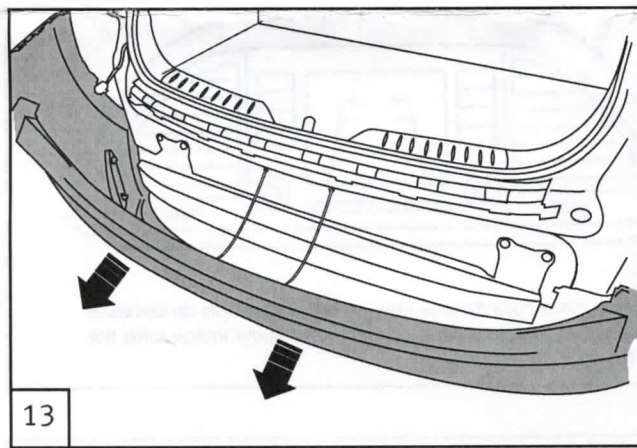

IBIZA 2017>

LEON 2017>

Componentes incluidos en el kit
Included parts of the kit

Herramientas necesarias
Required tools

Imagen sin líneas fijas de distancia Image without the static lines

Por defecto
Default

Mantener cable unido para mostrar imagen **sin** líneas fijas de distancia
Keep the spare wire default connected to show image **without** the static lines

16

Imagen con líneas fijas de distancia Image with the static lines

Cortar el cable para mostrar imagen **con** líneas fijas de distancia
Cut the spare cable default connected to show image **with** the static lines

17

18

19

20

21

22