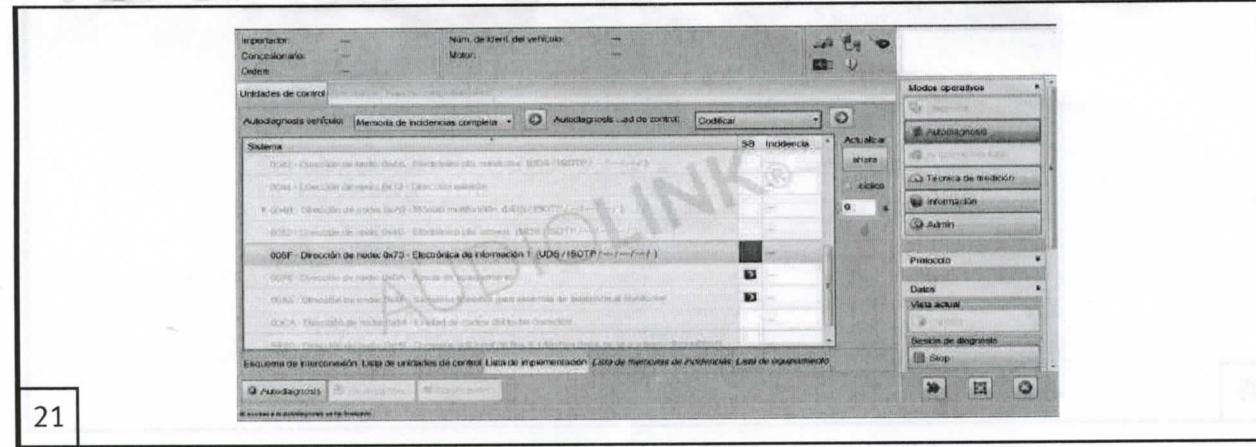

Mantener cable unido para mostrar imagen **sin** líneas fijas de distancia
Keep the spare wire default connected to show image **without** the static lines

16

Imagen con líneas fijas de distancia Image with the static lines

Cortar el cable para mostrar imagen **con** líneas fijas de distancia
Cut the spare cable default connected to show image **with** the static lines

17

18

19

20

21

22