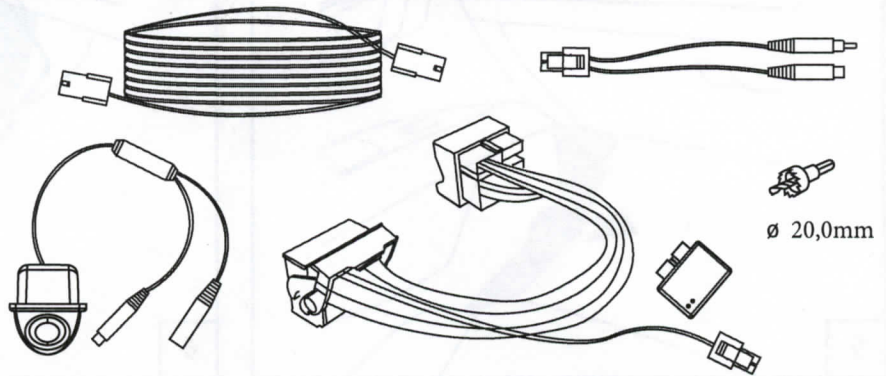

SISTEMA DE CÁMARA TRASERA

Kit completo de cámara trasera y cableado Plug&Play para instalación en zona de matrícula

REAR VIEW CAMERA SYSTEM

Complete rear view camera kit and Plug&Play cable for installation in the number plate area

IBIZA 2017>

LEON 2017>

Componentes incluidos en el kit
Included parts of the kit

Herramientas necesarias
Required tools

Imagen sin líneas fijas de distancia Image without the static lines

Por defecto
Default

Mantener cable unido para mostrar imagen **sin** líneas fijas de distancia
Keep the spare wire default connected to show image **without** the static lines

16

Imagen con líneas fijas de distancia Image with the static lines

Cortar el cable para mostrar imagen **con** líneas fijas de distancia
Cut the spare cable default connected to show image **with** the static lines

17

18

19

20

21

22