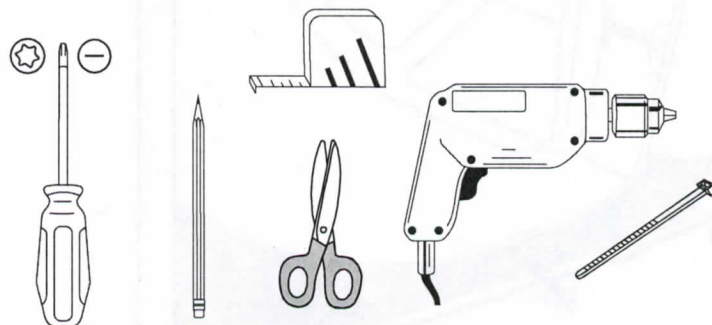

IBIZA 2017>

LEON 2017>

Componentes incluidos en el kit
Included parts of the kit

Herramientas necesarias
Required tools

Imagen sin líneas fijas de distancia Image without the static lines

Por defecto
Default

Mantener cable unido para mostrar imagen **sin** líneas fijas de distancia
Keep the spare wire default connected to show image **without** the static lines

16

Imagen con líneas fijas de distancia Image with the static lines