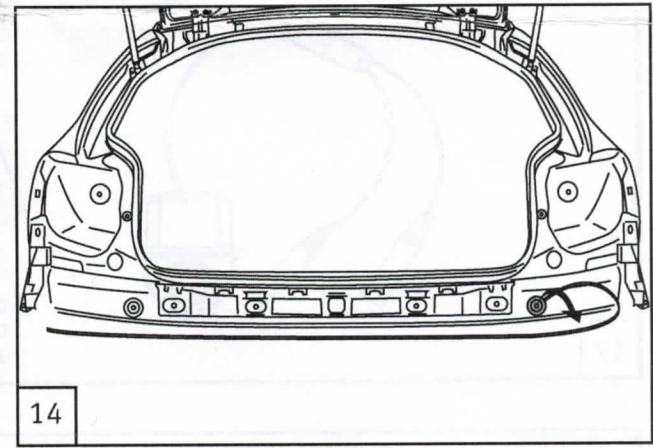

IBIZA 2017>

LEON 2017>

Componentes incluidos en el kit
Included parts of the kit

Herramientas necesarias
Required tools

Imagen sin líneas fijas de distancia Image without the static lines

Por defecto
Default

Mantener cable unido para mostrar imagen **sin** líneas fijas de distancia
Keep the spare wire default connected to show image **without** the static lines

16

Imagen con líneas fijas de distancia Image with the static lines

Cortar el cable para mostrar imagen **con** líneas fijas de distancia
Cut the spare cable default connected to show image **with** the static lines

17

18

19

20

21

22