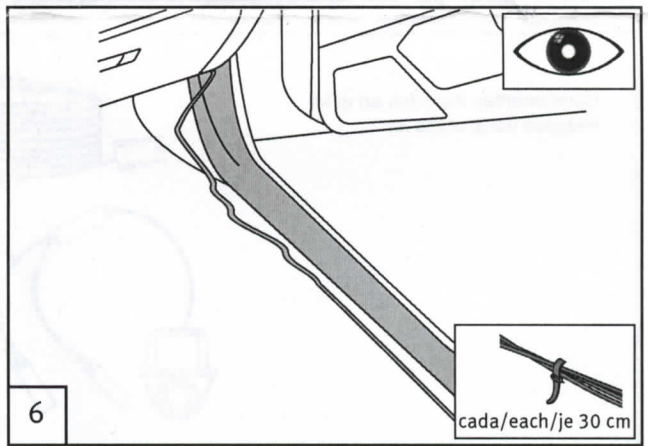

IBIZA 2017>

LEON 2017>

Componentes incluidos en el kit
Included parts of the kit

Herramientas necesarias
Required tools

Imagen sin líneas fijas de distancia Image without the static lines

Por defecto
Default

Mantener cable unido para mostrar imagen **sin** líneas fijas de distancia
Keep the spare wire default connected to show image **without** the static lines

16

Imagen con líneas fijas de distancia Image with the static lines