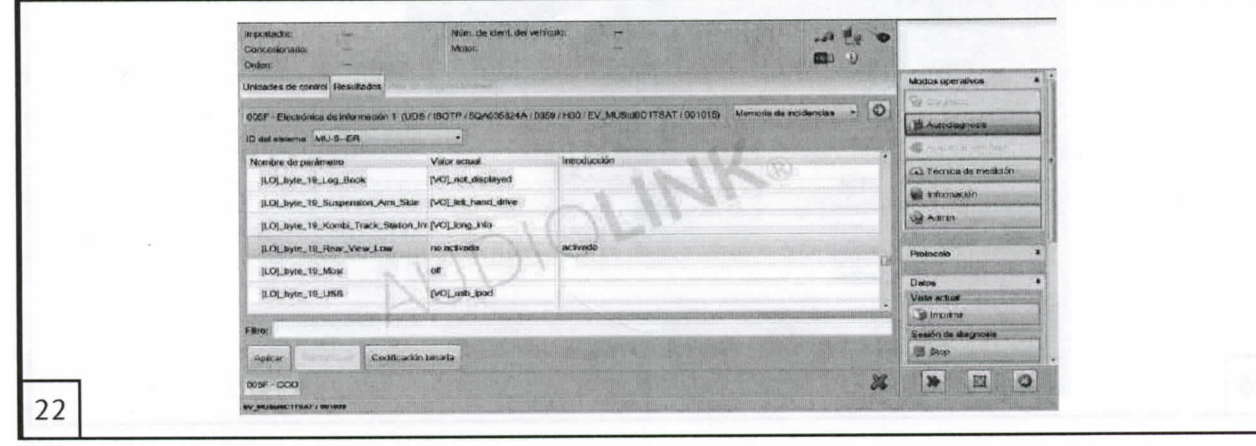

Mantener cable unido para mostrar imagen **sin** líneas fijas de distancia
Keep the spare wire default connected to show image **without** the static lines

16

Imagen con líneas fijas de distancia Image with the static lines

Cortar el cable para mostrar imagen **con** líneas fijas de distancia
Cut the spare cable default connected to show image **with** the static lines

17

18

19

20

21

22