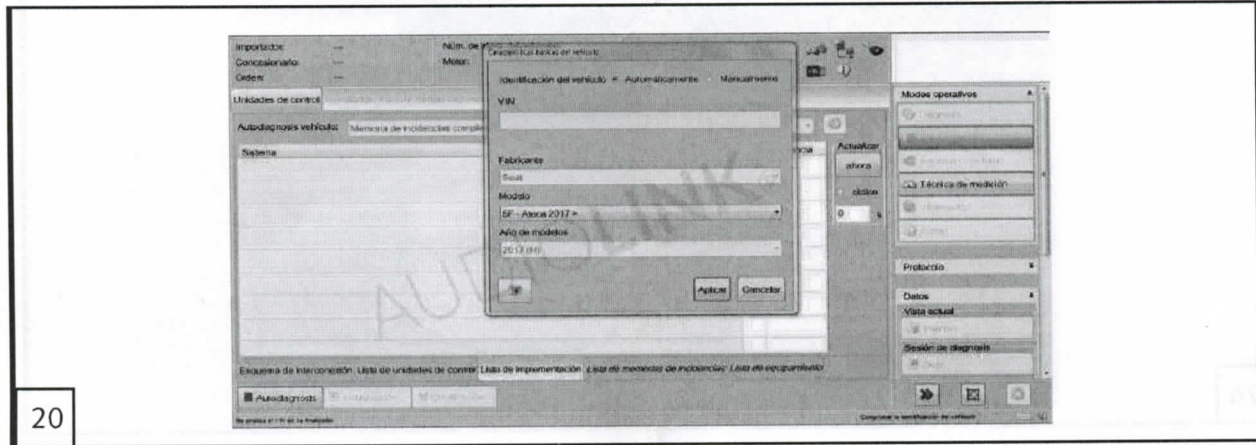

Mantener cable unido para mostrar imagen **sin** líneas fijas de distancia
Keep the spare wire default connected to show image **without** the static lines

16

Imagen con líneas fijas de distancia Image with the static lines

Cortar el cable para mostrar imagen **con** líneas fijas de distancia
Cut the spare cable default connected to show image **with** the static lines

17

18

19

20

21

22