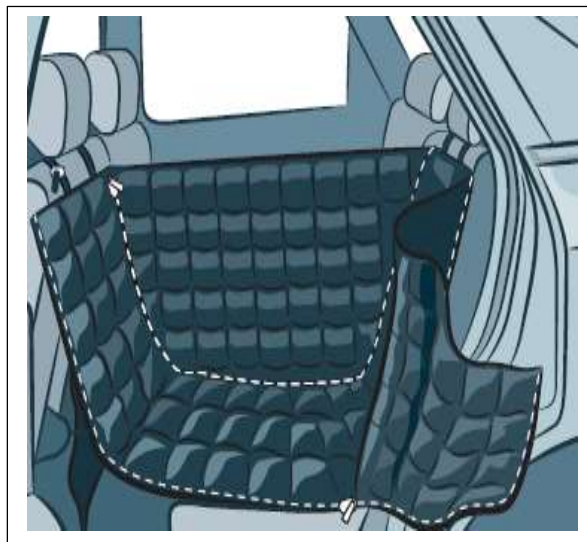

## Montageanleitung

Fahrzeug-Modell: Hyundai	Fahrzeug-Typ: ALLE
Teilebezeichnung: Hundeschondecke	Teilenummer: 9999Z03701
Montagezeit: 5min	
Ersatzteile: auf Anfrage	

- Befestigung mit Gurten und Schnellverschlüssen an den Kopfstützen.
- In der Mitte mit Reißverschluss teilbar.
- Seitenteile einfach mit Reißverschlüssen zu öffnen.
- Zusätzliche Gurte an den Seitenteilen zur Befestigung an den Handgriffen.
- Seitlicher Reißverschluss für 3-türige Fahrzeuge.
- Mit verschließbaren Öffnungen für Hundesicherheitsgurt.
- Wasserfest und bei 30° waschbar.